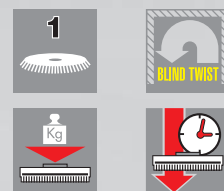

SCL Quick 36

Стандартная комплектация:

5.511.1346	Щетка PP	
4.508.1040	Передняя стяжка	
4.508.1041	Задняя стяжка	

- Компактная складная ручка

- Доступна в двух вариантах: батарейная (36В) и электрическая (36Е)
- Легкий доступ ко всем компонентам машины

- Поддержатель
- Под

QUICK 36E

Код	8.518.0004
Напряжение	220 В / 50 Гц
Ширина щетки/всасывающей балки	360 / 460 мм
Макс. производительность	1260 м ² /ч
Бак для чистой воды	11 л
Бак для грязной воды	12 /13 л
Привод	механический
Обороты щетки/давление на щетку	130 об/мин / 18 кг
Мощность мотора щетки	370 Вт
Система подачи чистой воды	мех./соленоидный клапан
Разряжение/мотор	850 ммН ₂ О/400 Вт
Габариты/вес	120x43x97 см / 38 кг