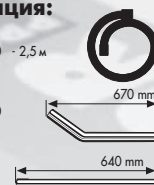

Taurus IR

Стандартная комплектация:

5.209.0021 ø 40 - 2,5 м

3.753.0104 ø 40

3.754.0048 ø 40

3.754.0049 ø 40

3.754.0083 ø 40

3.754.0084

3.754.0085

- Три тихих двухстадийных мотора
- Съёмный бак

- Ударопрочная тележка
- Опрокидывающийся бак

- Держатель кабеля
- Защита от статического электричества

TAURUS IR

Код	8.212.0501
Напряжение	220-240 В ~ 50-60 Гц
Двигатель	Три тихих двухстадийных мотора
Мощность (макс.)	3000 (3600) Вт
Охлаждение мотора	Байпасное
Разряжение	22 кПа
Мощность всасывания	162 л/с
Общий объем/сухая/жидкая грязь	78 л / 35 л / 48 л
Защита мотора	Поплавковый клапан
Опустошение	Опрокидывающийся бак
Длина кабеля	10 м
Габариты/вес	62x51x99 см / 27 кг