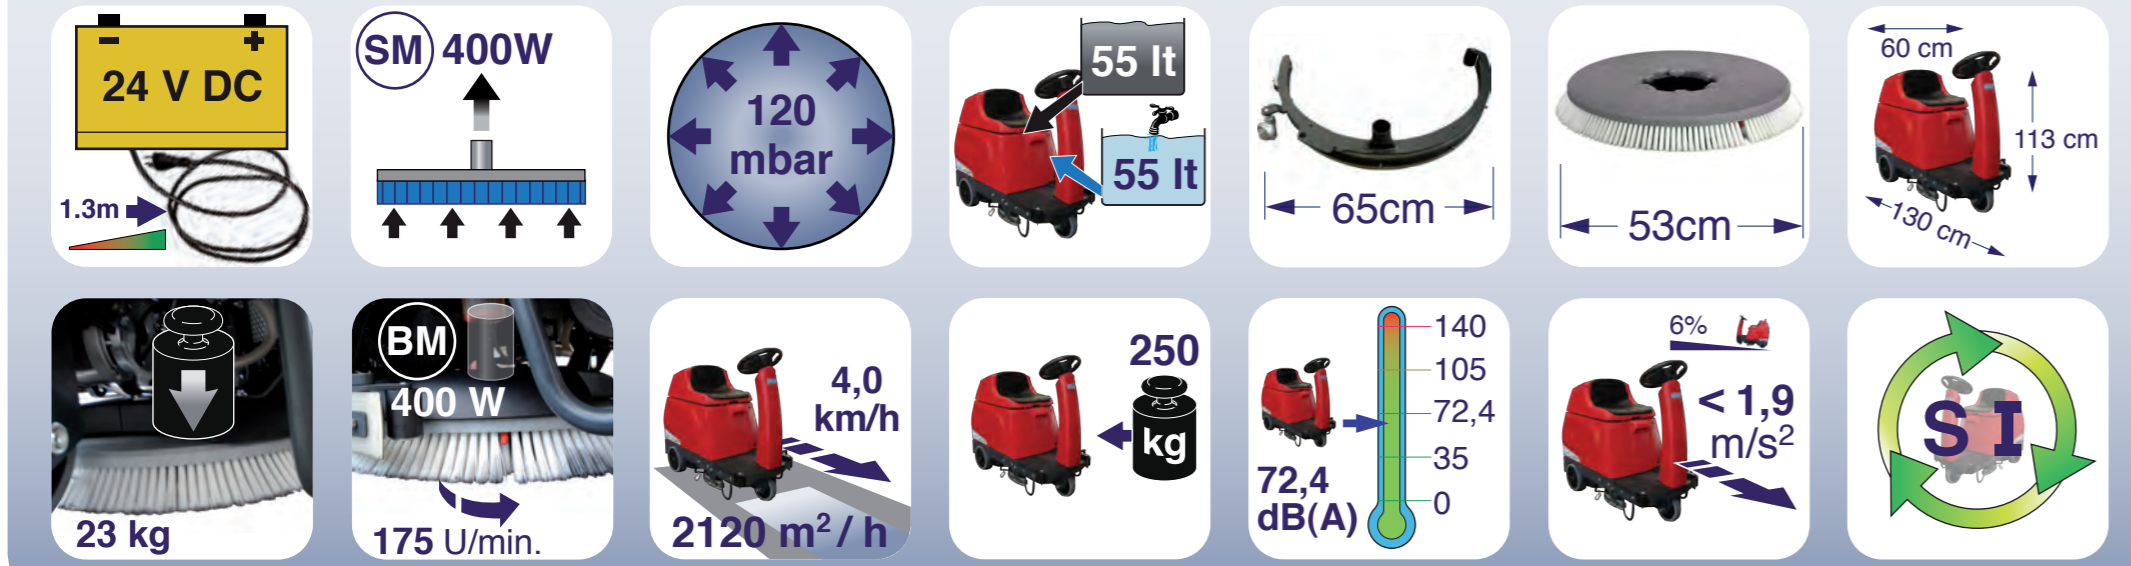

# RA 535 IBCT

**Service No.**  
 CH 0041 79 357 40 33  
 D 0049 180 500 91 76  
 A 0043 662 85 69 53

Vorbereitung - Preparation - Disposition - Preparazione - Voorbereiding - Przygotowanie

Technische Daten - Caractéristiques techniques - Technical data - Technische gegevens - Dane techniczne